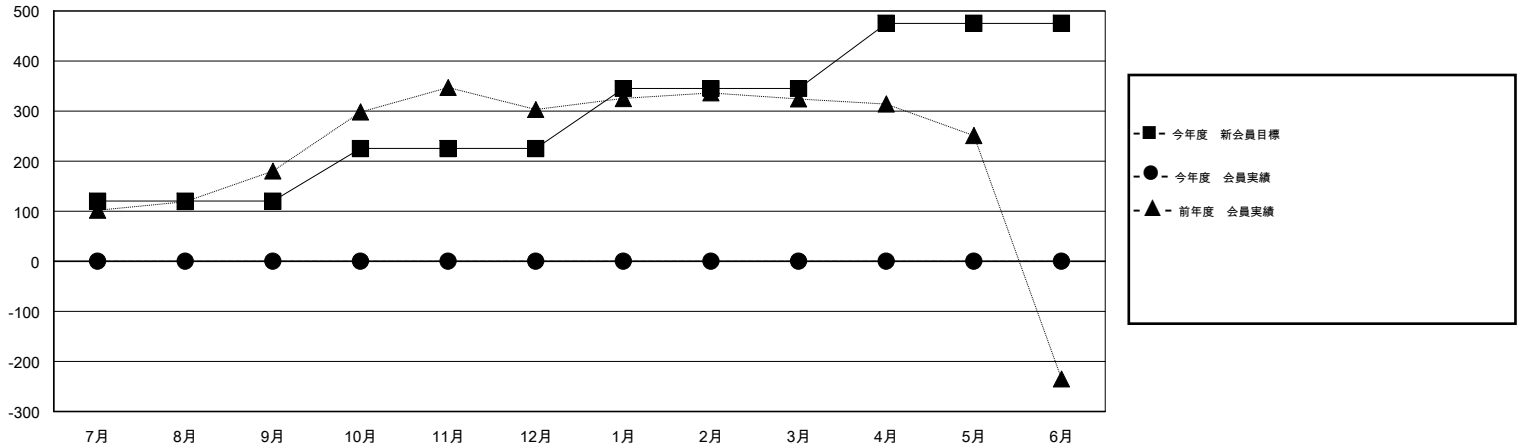

MONTHLY MEMBERSHIP PROGRESS REPORT

District 337 A

Results as of: 6/30/2016

GMT: Masayoshi Maruyama

地域 JAPAN

GMT会則地域 5-Jap

クラブ				
結果 : 2016-2017				
四半期	新クラブ目標	新クラブ	解散クラブ	純増 / 減
7月/8月/9月	0	0	0	0
10月/11月/12月	0	0	0	0
1月/2月/3月	0	0	0	0
4月/5月/6月	2	0	0	0

名				
結果 : 2016-2017				
四半期	新会員目標	チャーターメン バー / 新会員	退会者	純増 / 減
7月/8月/9月	120	0	0	0
10月/11月/12月	105	0	0	0
1月/2月/3月	120	0	0	0
4月/5月/6月	130	0	0	0

新クラブ目標及び実績累計

会員目標及び実績累計

解散クラブ: 0	0 CLUBS OF 0 一名以上の新会員を登録	男女別
		男性 0 (100.00%)
		女性 0 (100.00%)
退会者	健康診断データはこちら	家族会員 0
物故会員 0		世帯主 0
クラブ解散 0		世帯主以外 0
その他 0		
合計 0		