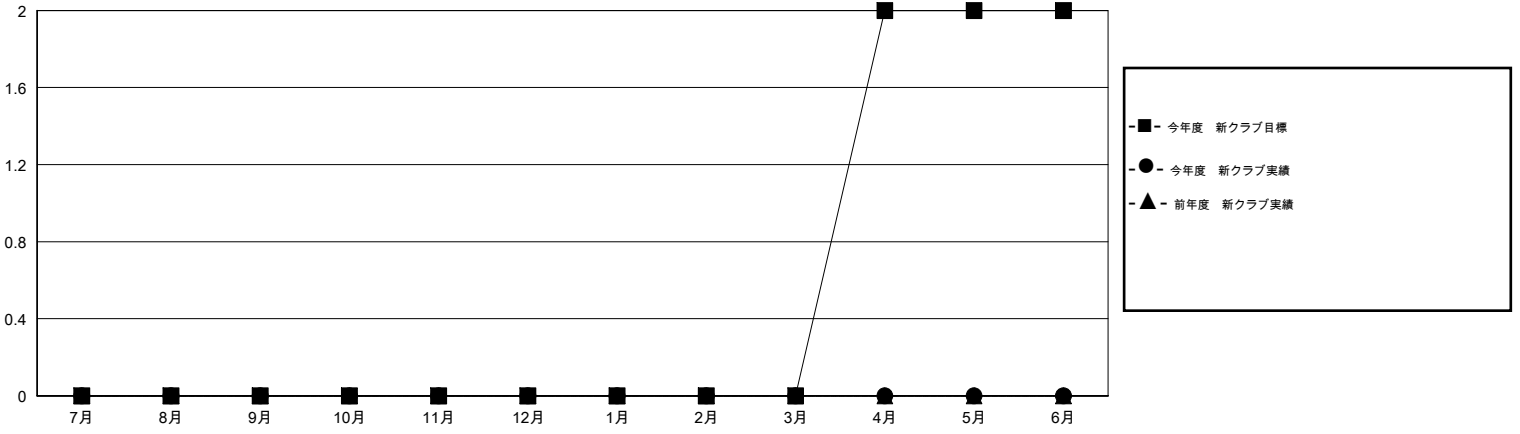

MONTHLY MEMBERSHIP PROGRESS REPORT

District 337 A

Results as of: 6/30/2016

GMT: Masayoshi Maruyama

地域 JAPAN

GMT会則地域 5-Jap

クラブ				
結果 : 2016-2017				
四半期	新クラブ目標	新クラブ	解散クラブ	純増 / 減
7月/8月/9月	0	0	0	0
10月/11月/12月	0	0	0	0
1月/2月/3月	0	0	0	0
4月/5月/6月	2	0	0	0

名				
結果 : 2016-2017				
四半期	新会員目標	チャーターメン バー / 新会員	退会者	純増 / 減
7月/8月/9月	120	0	0	0
10月/11月/12月	105	0	0	0
1月/2月/3月	120	0	0	0
4月/5月/6月	130	0	0	0

新クラブ目標及び実績累計